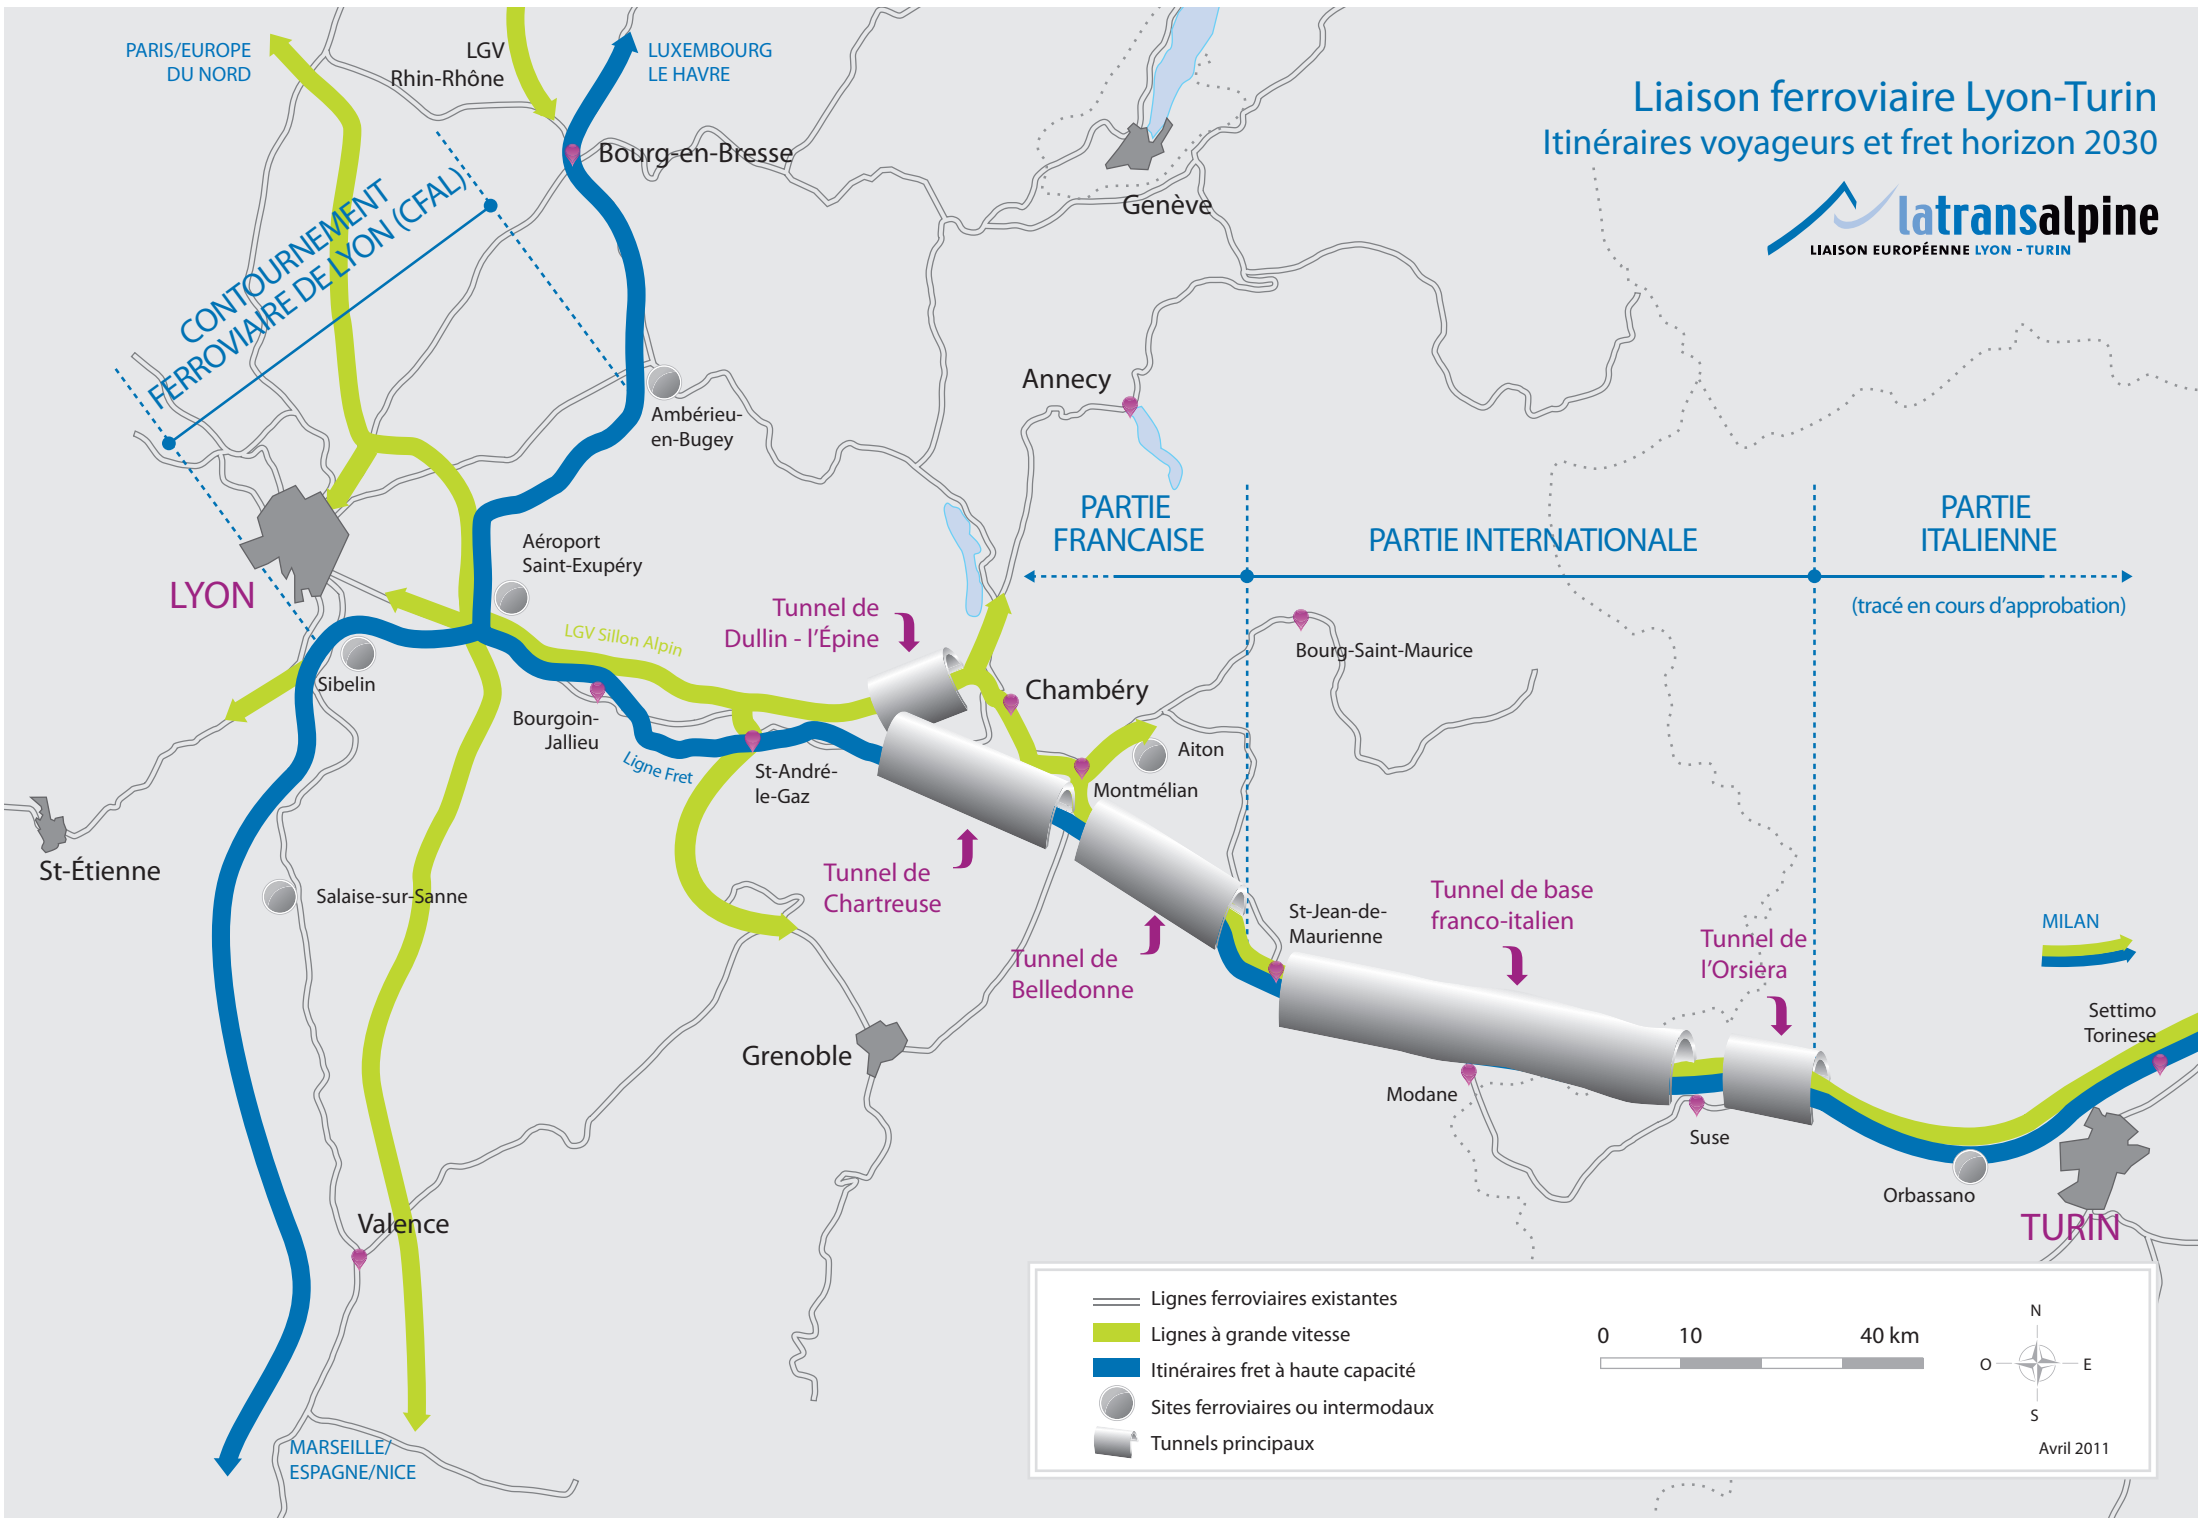

Liaison ferroviaire Lyon-Turin

Itinéraires voyageurs et fret horizon 2030

	Lignes ferroviaires existantes
	Lignes à grande vitesse
	Itinéraires fret à haute capacité
	Sites ferroviaires ou intermodaux
	Tunnels principaux

0 10 40 km

Avril 2011